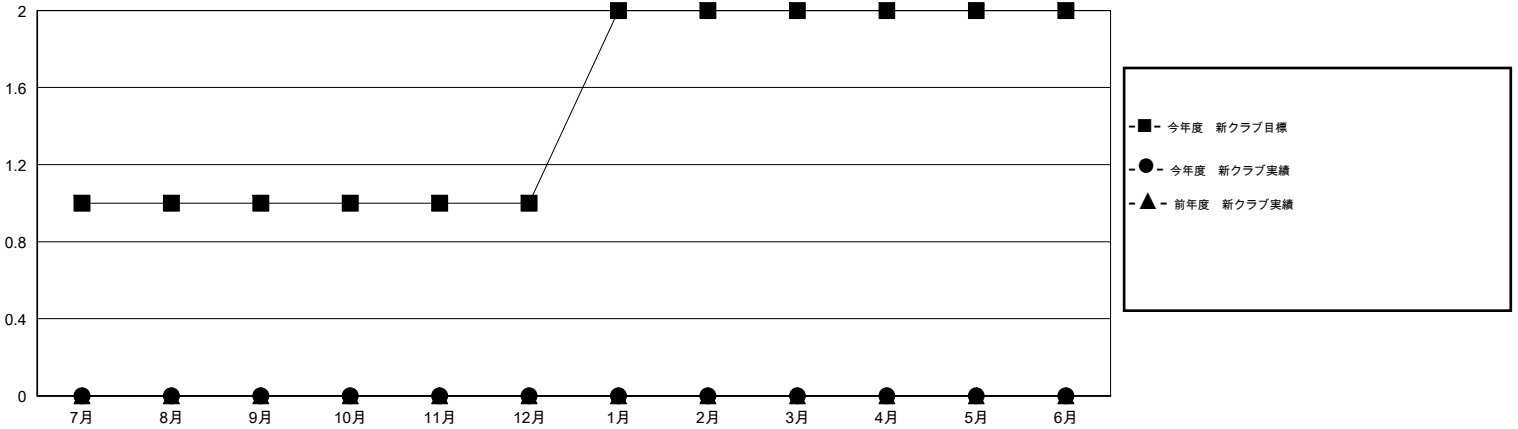

MONTHLY MEMBERSHIP PROGRESS REPORT

District 335 B

Results as of: 9/30/2015

GMT: Masayoshi Maruyama

地域 JAPAN

GMT会則地域 5-Jap

クラブ				
結果 : 2015-2016				
四半期	新クラブ目標	新クラブ	解散クラブ	純増 / 減
7月/8月/9月	1	0	0	0
10月/11月/12月	0	0	0	0
1月/2月/3月	1	0	0	0
4月/5月/6月	0	0	0	0

名				
結果 : 2015-2016				
四半期	新会員目標	チャーターメン バー / 新会員	退会者	純増 / 減
7月/8月/9月	351	329	77	252
10月/11月/12月	225	0	0	0
1月/2月/3月	351	0	0	0
4月/5月/6月	225	0	0	0

新クラブ目標及び実績累計