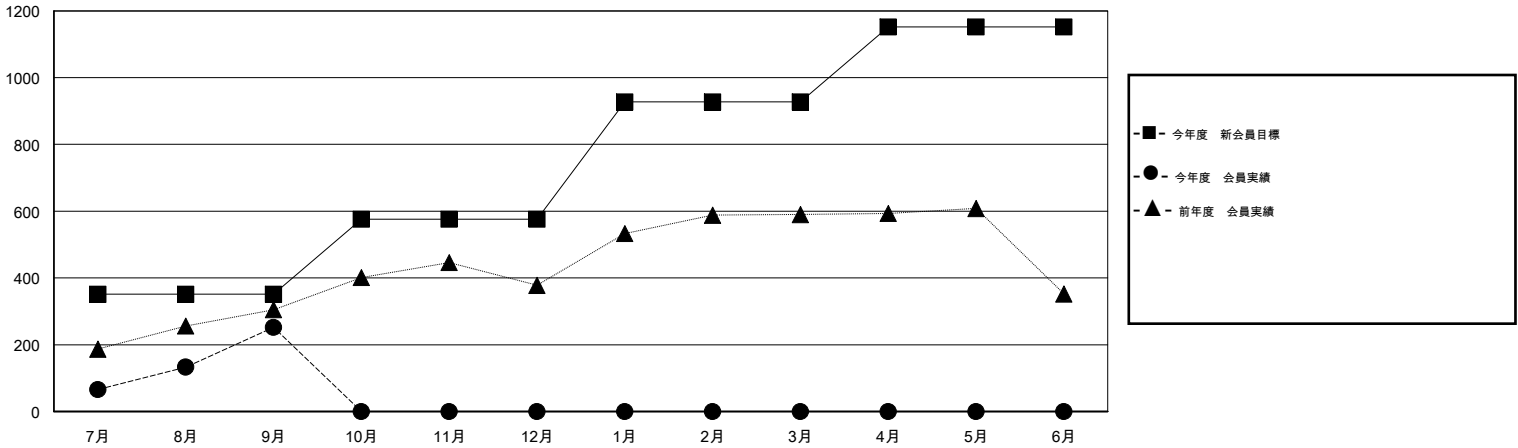

会員目標及び実績累計

解散クラブ: 0	84 CLUBS OF 170 一名以上の新会員を登録	男女別
		男性 4,947 (72.57%)
		女性 1,870 (27.43%)
退会者	健康診断データはこちら	家族会員 2,917
物故会員 9		世帯主 1,302
クラブ解散 0		世帯主以外 1,615
その他 68		
合計 77